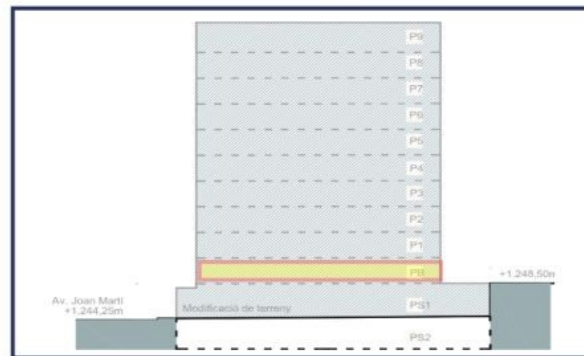

- 1 HABITACIÓ
- 1 BANYS
- 1 PLAÇA APARCAMENT

CARACTERÍSTIQUES

SECCIÓ

UBICACIÓ

NOTA: Planol Orientatiu. La promotora es reserva el dret de fer modificacions en la distribució, superfícies i elements constructius de l'immoble per exigències tècniques, administratives o de disseny, sense que això impliqui una alteració substancial del projecte.